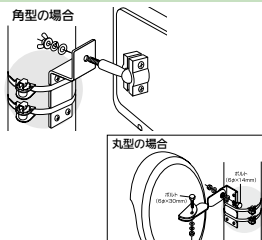

### ポール取付用

マイスト  
取付ポール  
869-0611 5111

1セット **オープン価格**

●材質:鉄 ●仕上:塗装(ポール) ●サイズ:ポール径φ31.8mm

### 取付方法

マイスト  
ポール取付用アタッチメント  
869-0607 5107

1セット **オープン価格**

●材質:鉄 ●仕上:ユニクロメッキ ●適用範囲:ポール外径φ15~60mm

### 取付方法

マイスト  
ポール取付用アタッチメント  
869-0610 5110

1セット **1,100円**(税抜き)

●材質:ステンレス ●仕上:ユニクロメッキ ●適用範囲:ポール径φ60~135mm