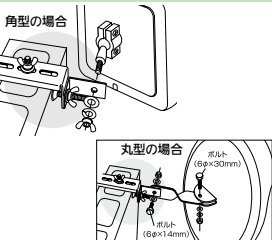

取付方法

マイスト
ブロック掘取付用アタッチメント
869-0606 5106

1セット **オープン価格**

●材質:鉄 ●仕上:ユニクロメッキ ●適用範囲:ブロック厚90~180mm