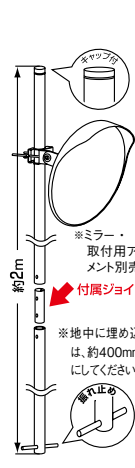

### 取付方法

マイスト  
ブロック掘取付用アタッチメント  
869-0606 5106

1セット **オープン価格**

●材質:鉄 ●仕上:ユニクロメッキ ●適用範囲:ブロック厚90~180mm

### ポール取付用

マイスト  
取付ポール  
869-0611 5111

1セット **オープン価格**

●材質:鉄 ●仕上:塗装(ポール) ●サイズ:ポール径φ31.8mm

### 取付方法

マイスト  
ポール取付用アタッチメント  
869-0607 5107

1セット **オープン価格**

●材質:鉄 ●仕上:ユニクロメッキ ●適用範囲:ポール外径φ15~60mm