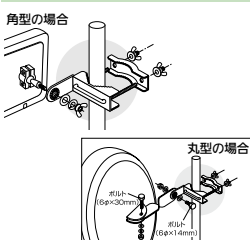

### 取付方法

マイスト  
ブロック掘取付用アタッチメント  
869-0606 5106

1セット **オープン価格**

●材質:鉄 ●仕上:ユニクロメッキ ●適用範囲:ブロック厚90~180mm

### ポール取付用

マイスト  
取付ポール  
869-0611 5111

1セット **オープン価格**

●材質:鉄 ●仕上:塗装(ポール) ●サイズ:ポール径φ31.8mm

### 取付方法

マイスト  
ポール取付用アタッチメント  
869-0607 5107

1セット **オープン価格**

●材質:鉄 ●仕上:ユニクロメッキ ●適用範囲:ポール外径φ15~60mm

### 取付方法

マイスト  
ポール取付用アタッチメント  
869-0610 5110

1セット **1,100円**(税抜き)

●材質:ステンレス ●仕上:ユニクロメッキ ●適用範囲:ポール径φ60~135mm