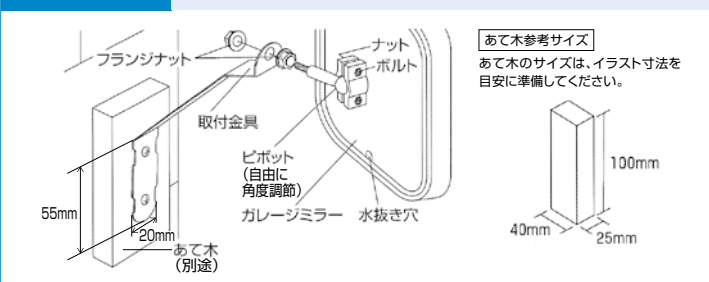

# ガレージ入出庫時の安全確認に。

■樹脂製ミラーなので、ガラスミラーと比較して軽く耐衝撃性に優れ、割れにくい!

## ➡ 施工方法 ガレージミラーの施工(5123、5126)

マイスト  
ガレージミラー角型 150mm  
869-0634 5134

1セット **オープン価格**

●材質:ミラー部/アクリル樹脂、本体/ポリプロピレン、金具/ステンレス・スチール・ポリカーボネイト ●サイズ:外寸約150×150mm  
※当て木は別途ご用意ください。